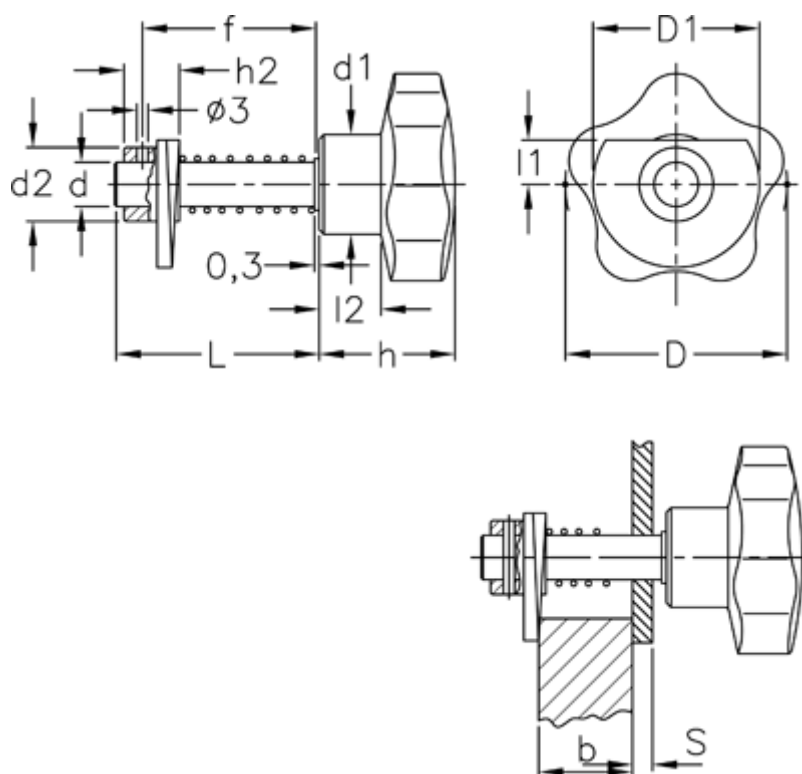

Varenummer: 2310068462  
 Beskrivelse: E+G Dørrigel  
 VCK.362/60-3-S

## Mål

D = 60	Hulstørrelse	= 12 H9
d = 12	L	= 64
D1 = 45	l1	= 12
d1 = 27	l2	= 17
d2 = 20	S+b Dørtykkelse S>5 mm	= 17 til 49
f = S + b + 8,5 mm		
h = 37		
h2 = 15		